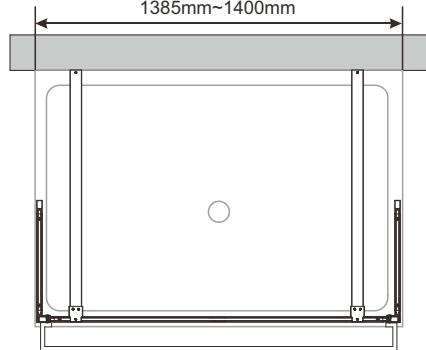

01

882mm
982mm
1182mm
1382mm

885mm~900mm
985mm~1000mm
1185mm~1200mm
1385mm~1400mm

02

03

- EN For GD404 continue on page 15 after this step.
 NL Voor GD404 ga verder op pagina 15 na deze stap.
 D Für GD404 weiter auf Seite 15 nach diesem Schritt
 F Pour le GD404, continuer à la page 15 après cette étape
 CZ S instalací zástěny GD404 pokračujte po tomto kroku na straně 15.
 PL W przypadku GD404 po wykonaniu tego kroku kontynuuj na stronie 15.
 HU GD404 esetén, folytassa a 15. oldalon.
 RU Установите перегородку шторы GD404, а затем перейдите на стр. 15 для следующего шага.