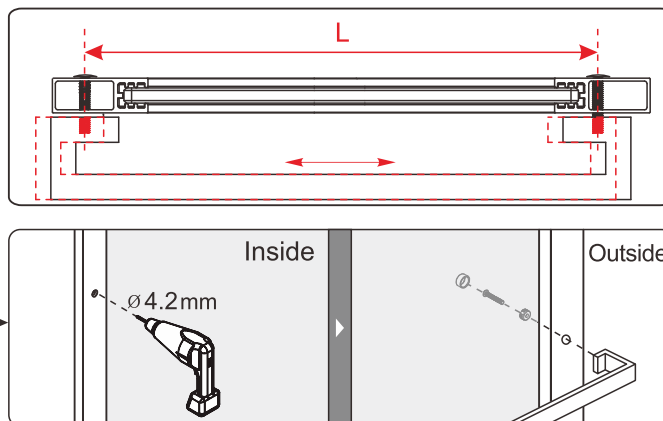

01

882mm
982mm
1182mm
1382mm

885mm~900mm
985mm~1000mm
1185mm~1200mm
1385mm~1400mm

02

03

- EN For GD404 continue on page 15 after this step.
 NL Voor GD404 ga verder op pagina 15 na deze stap.
 D Für GD404 weiter auf Seite 15 nach diesem Schritt
 F Pour le GD404, continuer à la page 15 après cette étape
 CZ S instalací zástěny GD404 pokračujte po tomto kroku na straně 15.
 PL W przypadku GD404 po wykonaniu tego kroku kontynuuj na stronie 15.
 HU GD404 esetén, folytassa a 15. oldalon.
 RU Установите перегородку шторы GD404, а затем перейдите на стр. 15 для следующего шага.

04

- EN Continue on page 17 after this step.
 NL Ga verder op pagina 17 na deze stap.
 D Weiter auf Seite 17 nach diesem Schritt
 F Continuer à la page 17 après cette étape
 CZ S instalací zástěny pokračujte po tomto kroku na straně 17.
 PL W przypadku po wykonaniu tego kroku kontynuuj na stronie 17.
 HU Esetén folytassa a 17. oldalon.
 RU Установите перегородку шторы, а затем перейдите на стр. 17 для следующего шага.