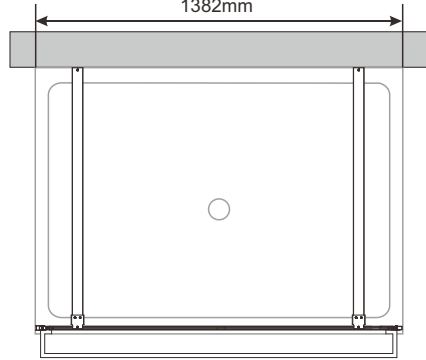

01

882mm
982mm
1182mm
1382mm

885mm~900mm
985mm~1000mm
1185mm~1200mm
1385mm~1400mm

02

03

- EN For GD404 continue on page 15 after this step.
 NL Voor GD404 ga verder op pagina 15 na deze stap.
 D Für GD404 weiter auf Seite 15 nach diesem Schritt
 F Pour le GD404, continuer à la page 15 après cette étape
 CZ S instalací zástěny GD404 pokračujte po tomto kroku na straně 15.
 PL W przypadku GD404 po wykonaniu tego kroku kontynuuj na stronie 15.
 HU GD404 esetén, folytassa a 15. oldalon.
 RU Установите перегородку шторы GD404, а затем перейдите на стр. 15 для следующего шага.