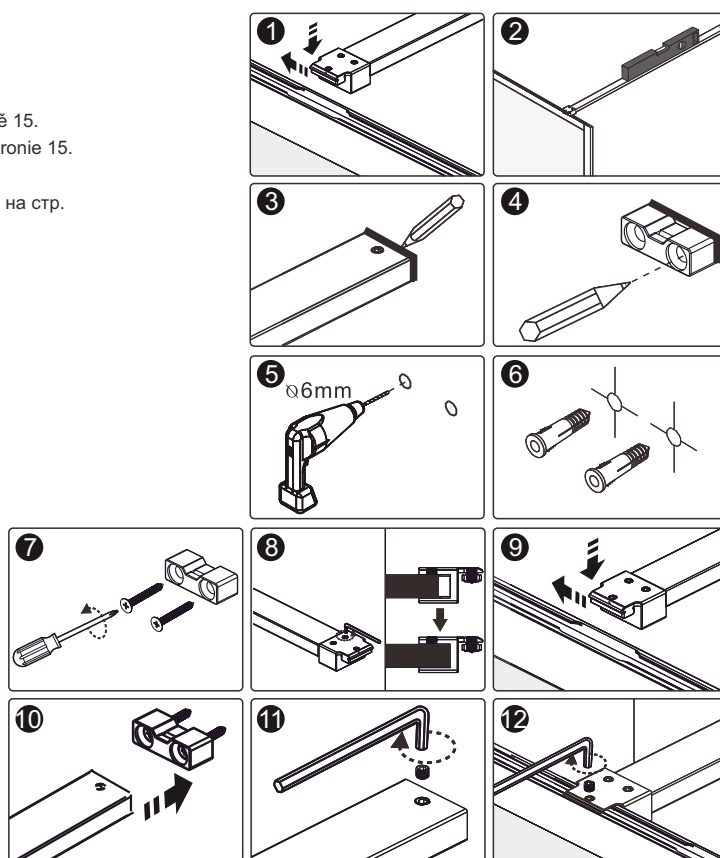

01

882mm
982mm
1182mm
1382mm

885mm~900mm
985mm~1000mm
1185mm~1200mm
1385mm~1400mm

02

03

- EN For GD404 continue on page 15 after this step.
 NL Voor GD404 ga verder op pagina 15 na deze stap.
 D Für GD404 weiter auf Seite 15 nach diesem Schritt
 F Pour le GD404, continuer à la page 15 après cette étape
 CZ S instalací zástěny GD404 pokračujte po tomto kroku na straně 15.
 PL W przypadku GD404 po wykonaniu tego kroku kontynuuj na stronie 15.
 HU GD404 esetén, folytassa a 15. oldalon.
 RU Установите перегородку шторы GD404, а затем перейдите на стр. 15 для следующего шага.