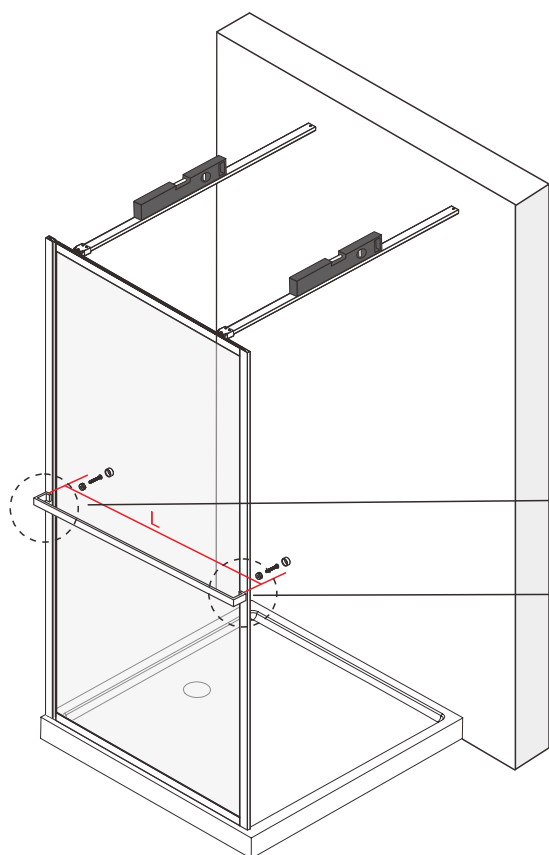

01

882mm
982mm
1182mm
1382mm

885mm~900mm
985mm~1000mm
1185mm~1200mm
1385mm~1400mm

02

03

- EN For GD404 continue on page 15 after this step.
 NL Voor GD404 ga verder op pagina 15 na deze stap.
 D Für GD404 weiter auf Seite 15 nach diesem Schritt
 F Pour le GD404, continuer à la page 15 après cette étape
 CZ S instalací zástěny GD404 pokračujte po tomto kroku na straně 15.
 PL W przypadku GD404 po wykonaniu tego kroku kontynuuj na stronie 15.
 HU GD404 esetén, folytassa a 15. oldalon.
 RU Установите перегородку шторы GD404, а затем перейдите на стр. 15 для следующего шага.

04

- EN Continue on page 17 after this step.
 NL Ga verder op pagina 17 na deze stap.
 D Weiter auf Seite 17 nach diesem Schritt
 F Continuer à la page 17 après cette étape
 CZ S instalací zástěny pokračujte po tomto kroku na straně 17.
 PL W przypadku po wykonaniu tego kroku kontynuuj na stronie 17.
 HU Esetén folytassa a 17. oldalon.
 RU Установите перегородку шторы, а затем перейдите на стр. 17 для следующего шага.