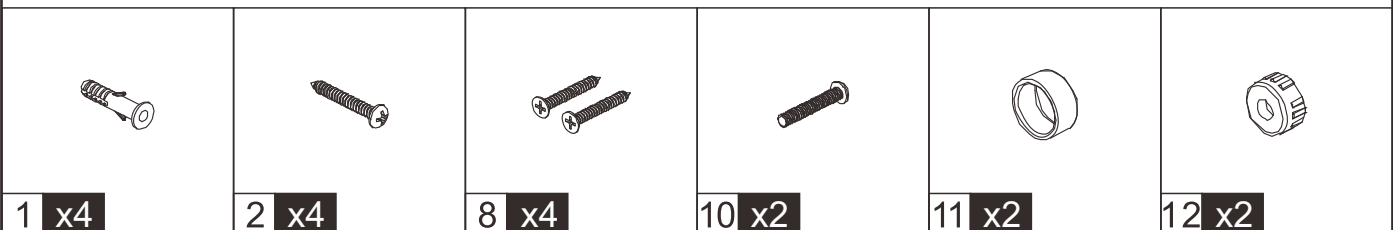

01

882mm
982mm
1182mm
1382mm

885mm~900mm
985mm~1000mm
1185mm~1200mm
1385mm~1400mm

02

03

- EN For GD404 continue on page 15 after this step.
 NL Voor GD404 ga verder op pagina 15 na deze stap.
 D Für GD404 weiter auf Seite 15 nach diesem Schritt
 F Pour le GD404, continuer à la page 15 après cette étape
 CZ S instalací zástěny GD404 pokračujte po tomto kroku na straně 15.
 PL W przypadku GD404 po wykonaniu tego kroku kontynuuj na stronie 15.
 HU GD404 esetén, folytassa a 15. oldalon.
 RU Установите перегородку шторы GD404, а затем перейдите на стр. 15 для следующего шага.