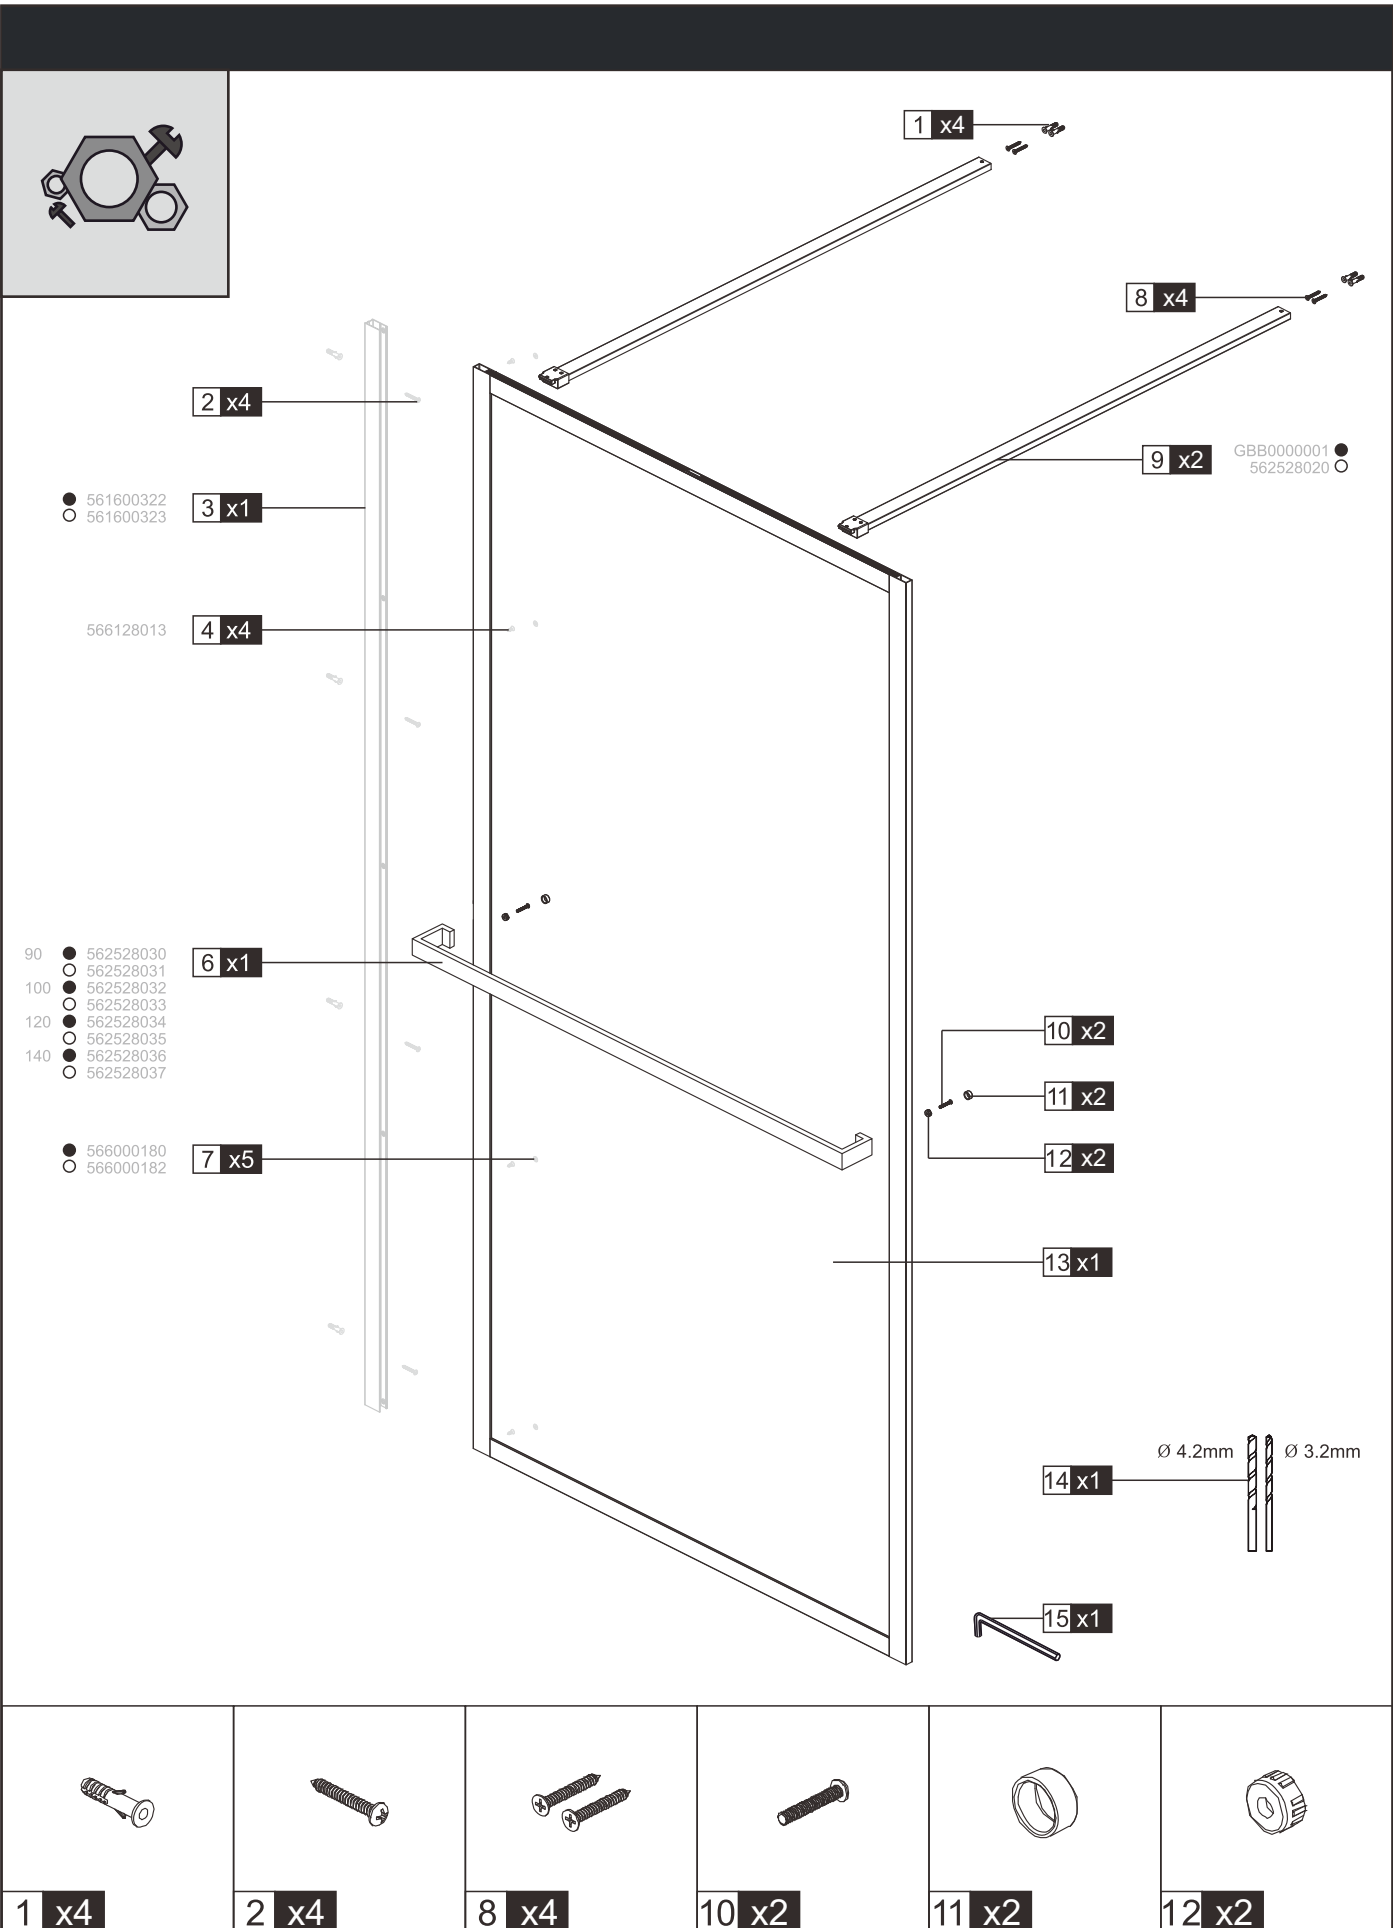

01

882mm
982mm
1182mm
1382mm

885mm~900mm
985mm~1000mm
1185mm~1200mm
1385mm~1400mm

02

03

- EN For GD404 continue on page 15 after this step.
 NL Voor GD404 ga verder op pagina 15 na deze stap.
 D Für GD404 weiter auf Seite 15 nach diesem Schritt
 F Pour le GD404, continuer à la page 15 après cette étape
 CZ S instalací zástěny GD404 pokračujte po tomto kroku na straně 15.
 PL W przypadku GD404 po wykonaniu tego kroku kontynuuj na stronie 15.
 HU GD404 esetén, folytassa a 15. oldalon.
 RU Установите перегородку шторы GD404, а затем перейдите на стр. 15 для следующего шага.

04

- EN Continue on page 17 after this step.
 NL Ga verder op pagina 17 na deze stap.
 D Weiter auf Seite 17 nach diesem Schritt
 F Continuer à la page 17 après cette étape
 CZ S instalací zástěny pokračujte po tomto kroku na straně 17.
 PL W przypadku po wykonaniu tego kroku kontynuuj na stronie 17.
 HU Esetén folytassa a 17. oldalon.
 RU Установите перегородку шторы, а затем перейдите на стр. 17 для следующего шага.

- 566000180
- 566000182

1 x1

2 x5

566128013

3 x4

4 x1

x2

2 x5