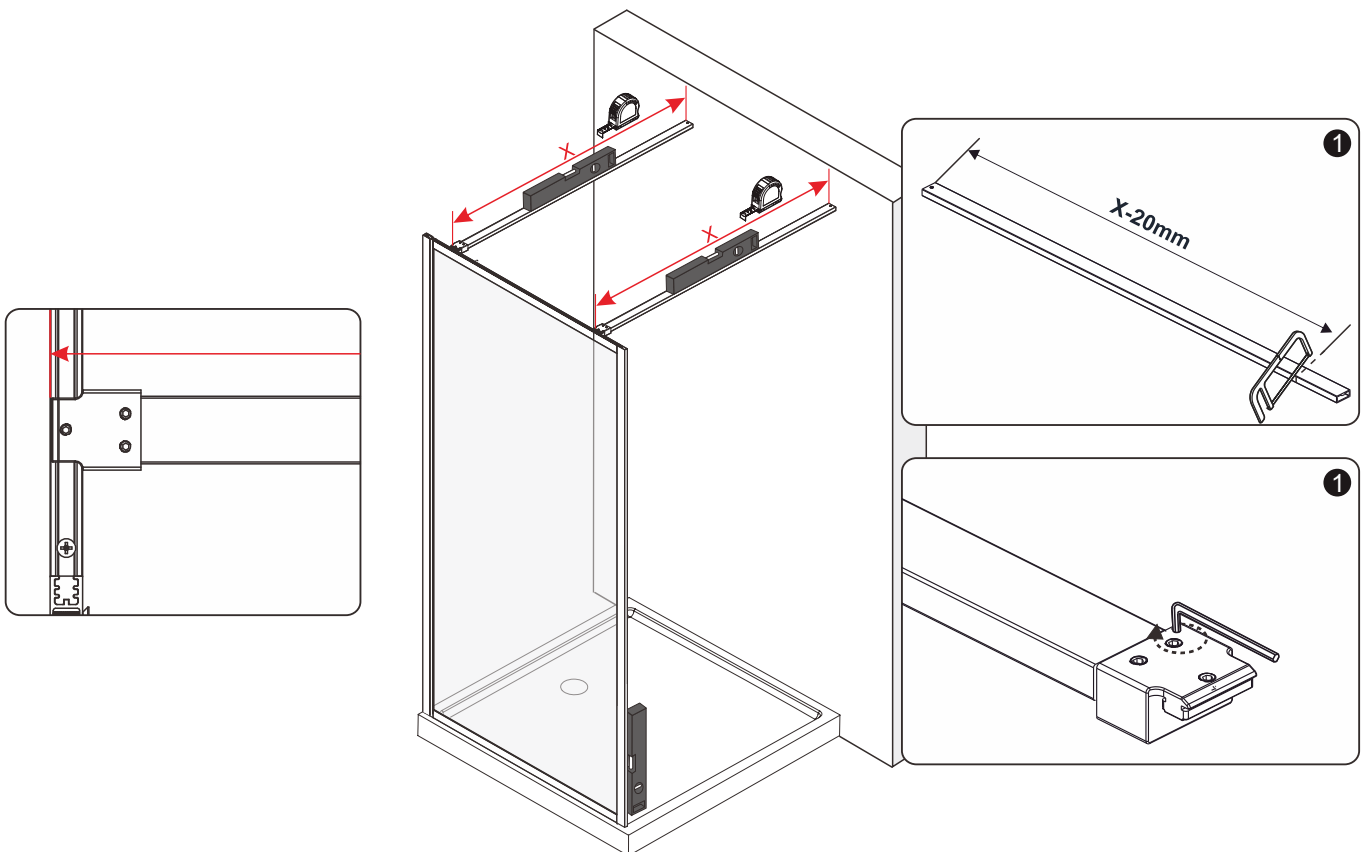

01

882mm
982mm
1182mm
1382mm

885mm~900mm
985mm~1000mm
1185mm~1200mm
1385mm~1400mm

02

03

- EN For GD404 continue on page 15 after this step.
 NL Voor GD404 ga verder op pagina 15 na deze stap.
 D Für GD404 weiter auf Seite 15 nach diesem Schritt
 F Pour le GD404, continuer à la page 15 après cette étape
 CZ S instalací zástěny GD404 pokračujte po tomto kroku na straně 15.
 PL W przypadku GD404 po wykonaniu tego kroku kontynuuj na stronie 15.
 HU GD404 esetén, folytassa a 15. oldalon.
 RU Установите перегородку шторы GD404, а затем перейдите на стр. 15 для следующего шага.

04

- EN Continue on page 17 after this step.
 NL Ga verder op pagina 17 na deze stap.
 D Weiter auf Seite 17 nach diesem Schritt
 F Continuer à la page 17 après cette étape
 CZ S instalací zástěny pokračujte po tomto kroku na straně 17.
 PL W przypadku po wykonaniu tego kroku kontynuuj na stronie 17.
 HU Esetén folytassa a 17. oldalon.
 RU Установите перегородку шторы, а затем перейдите на стр. 17 для следующего шага.